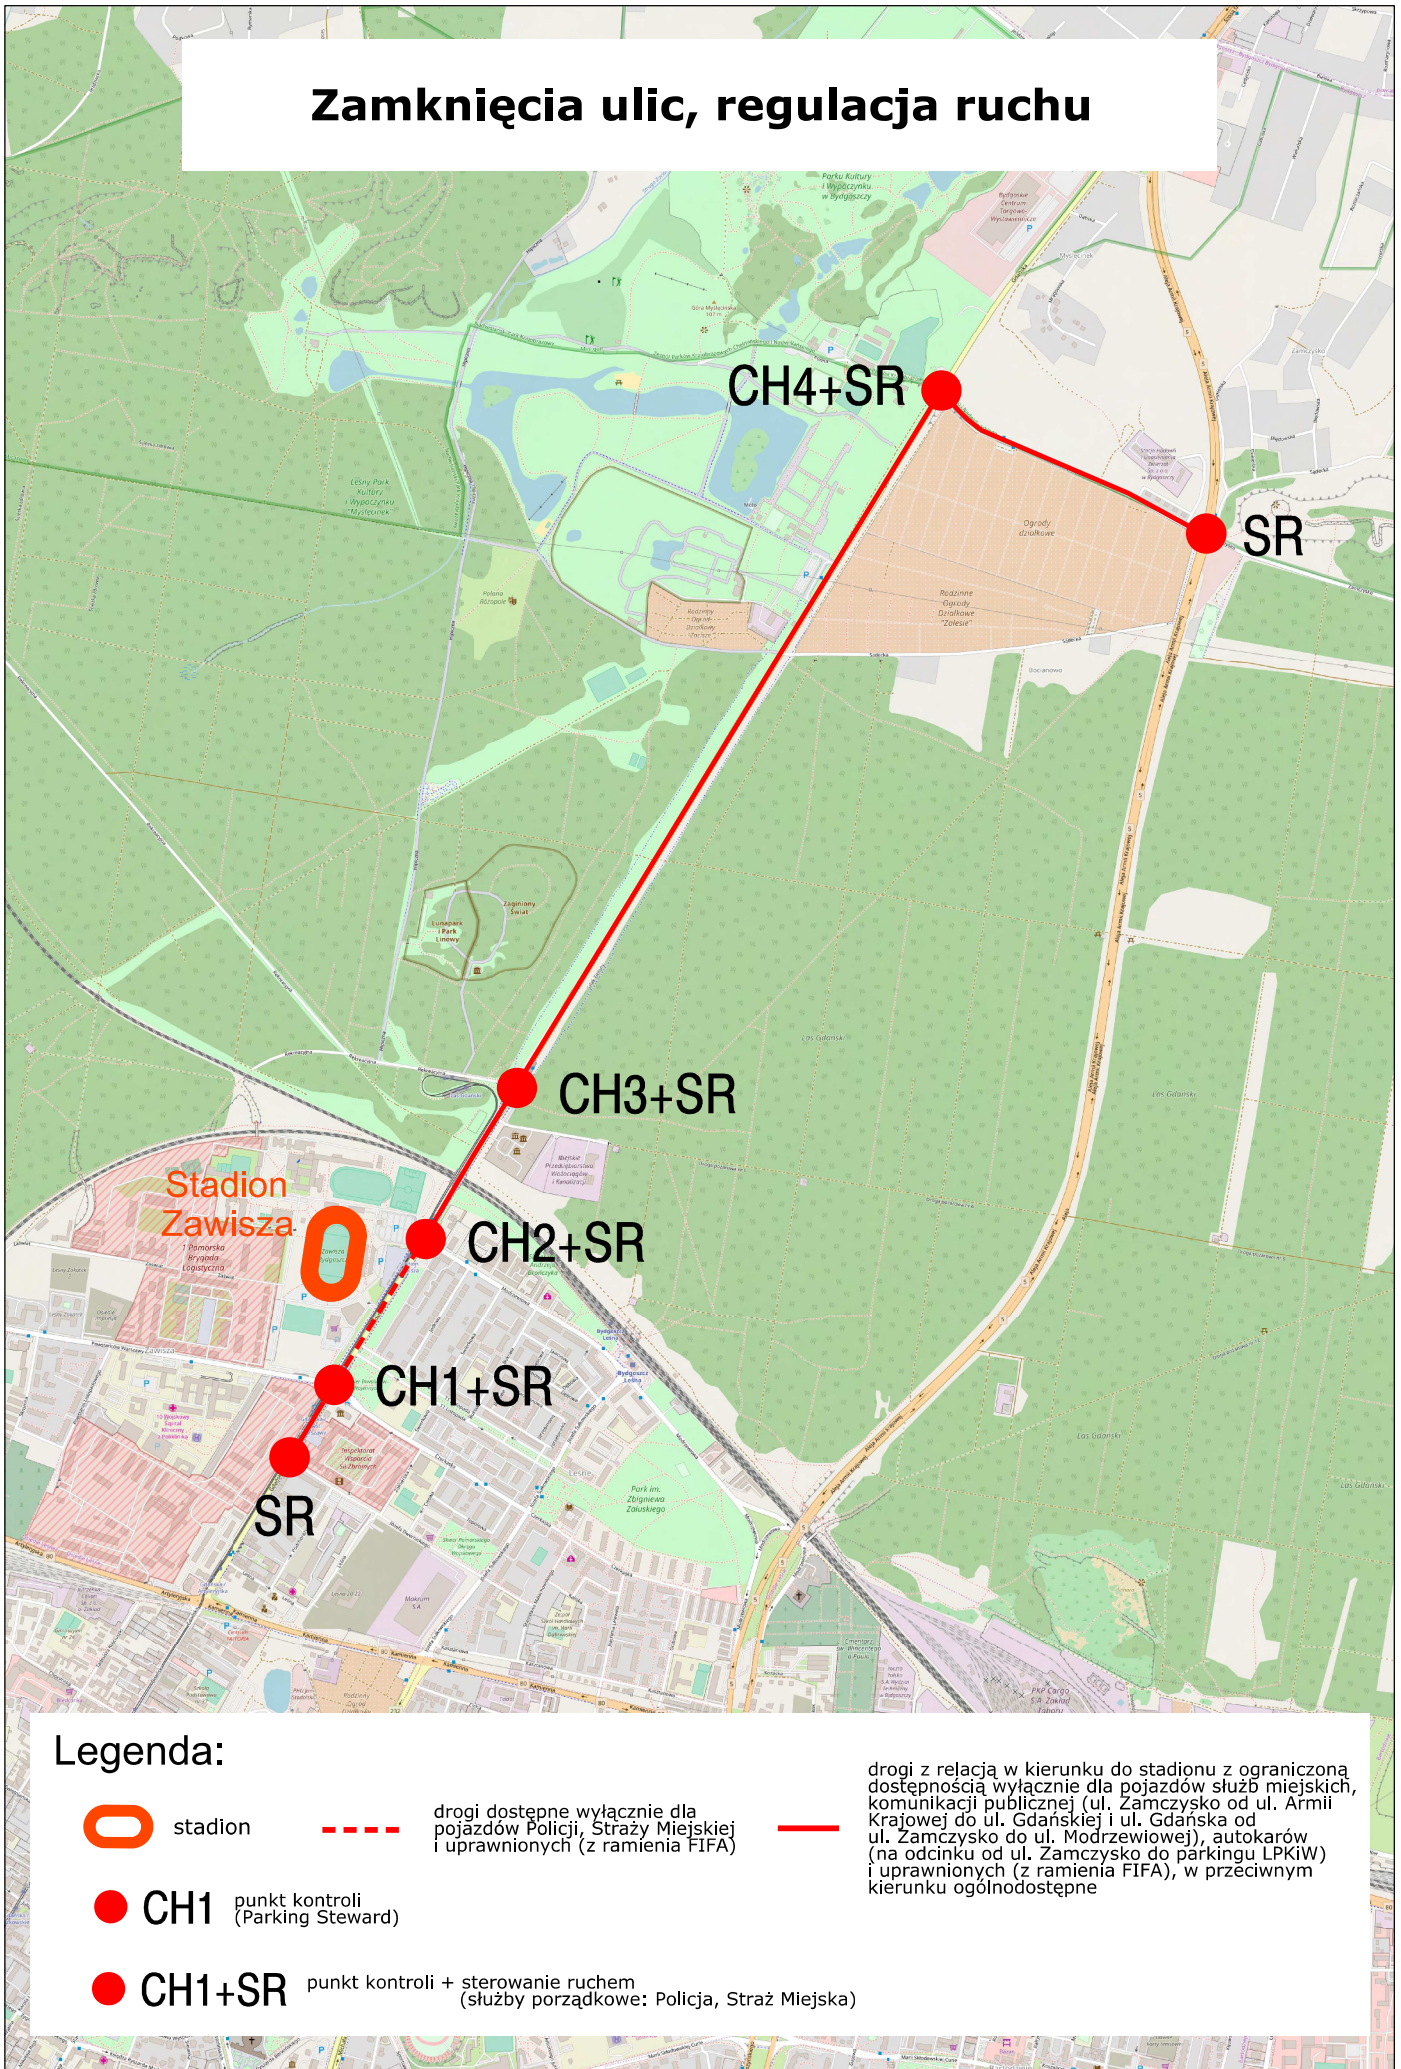

Zamknięcia ulic, regulacja ruchu

Legenda:

stadion

drogi dostępne wyłącznie dla pojazdów Policji, Straży Miejskiej i uprawnionych (z ramienia FIFA)

drogi z relacją w kierunku do stadionu z ograniczoną dostępnością wyłącznie dla pojazdów służb miejskich, komunikacji publicznej (ul. Zamczysko od ul. Armii Krajowej do ul. Gdańskiej i ul. Gdańska od ul. Zamczysko do ul. Modrzewiowej), autokarów (na odcinku od ul. Zamczysko do parkingu LPKIW) i uprawnionych (z ramienia FIFA), w przeciwnym kierunku ogólnodostępne

CH1 punkt kontroli (Parking Steward)

CH1+SR punkt kontroli + sterowanie ruchem (służby porządkowe: Policja, Straż Miejska)